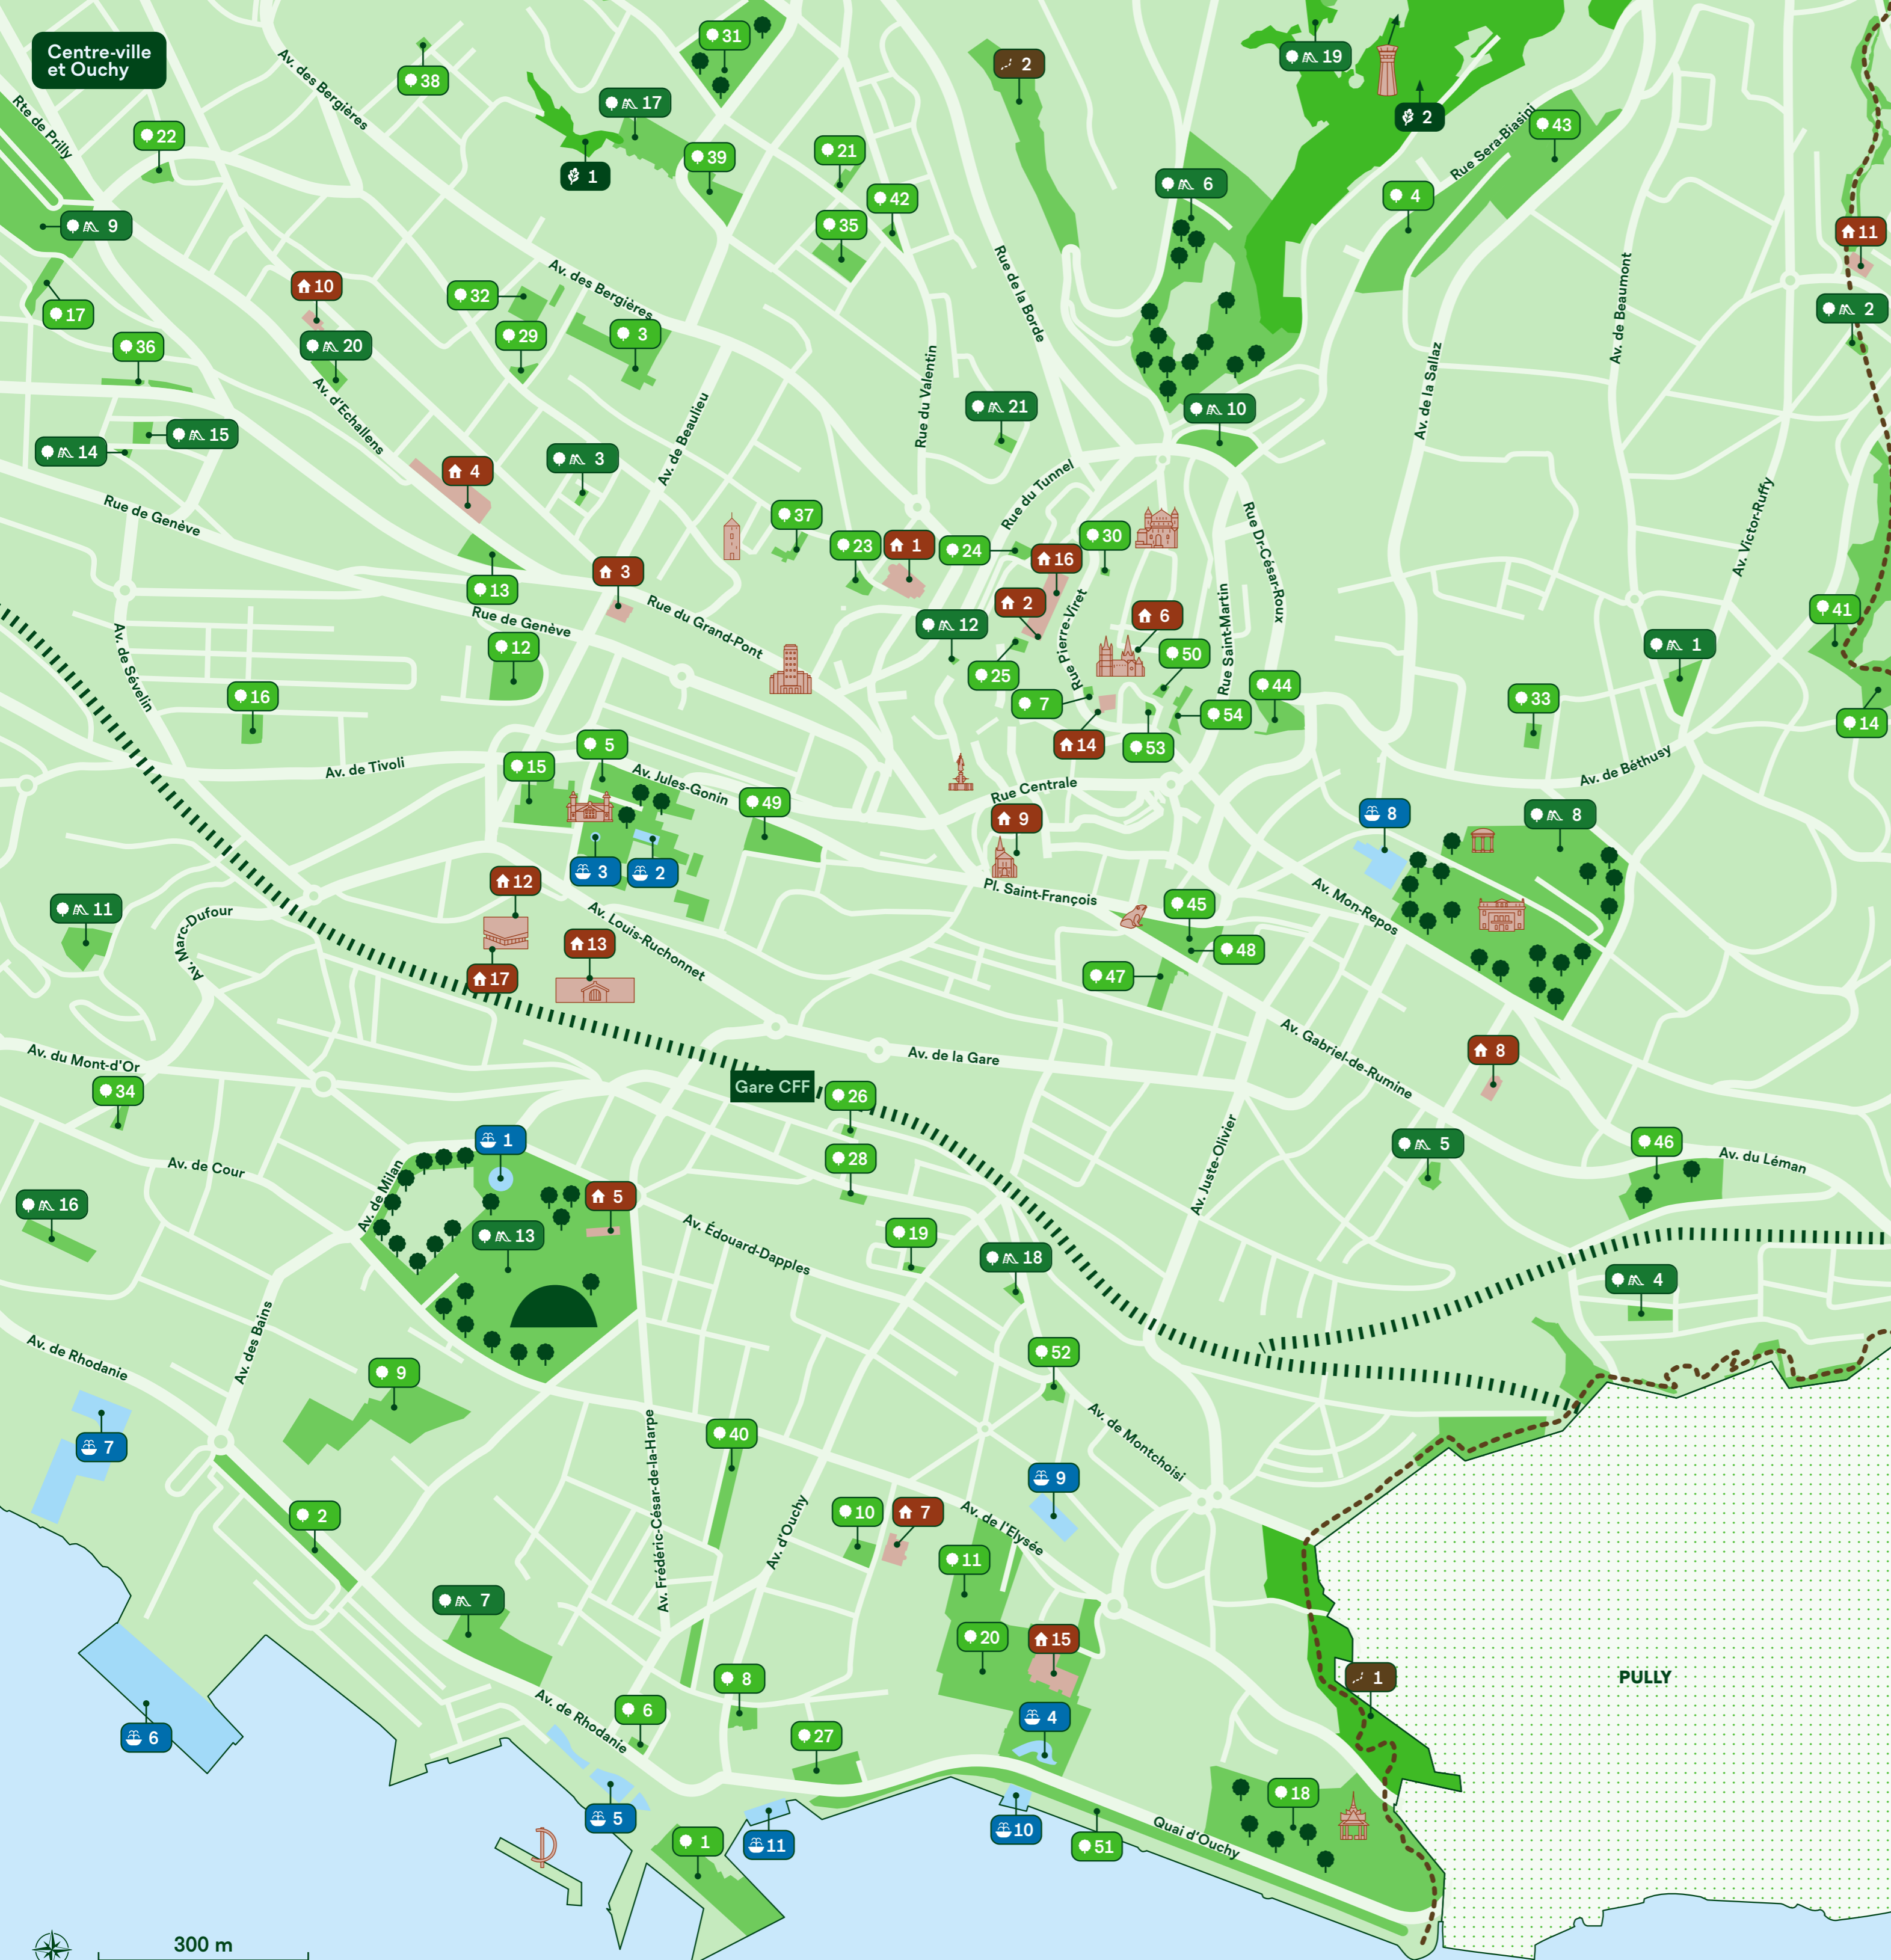

300 m

EXTÉRIEURS

- 1 Allée des Bacounis
- 2 Avenue de Rhodanie
- 3 Campagne de Beaulieu
- 4 Chemin des Falaises
- 5 Esplanade de Montbenon
- 6 Jardin Enrike-Henriette-Favez
- 7 Jardin médiéval de la Cathédrale
- 8 Jardin Ouchy la verte
- 9 Parc Cèdres - HEP
- 10 Parc de l'Ecole
- 11 Parc de l'Elysée
- 12 Parc de l'ERACOM
- 13 Parc de la Brouette
- 14 Parc de la Gottettaz
- 15 Parc de la Légende
- 16 Parc de Tivoli
- 17 Parc des Vignes-d'Argent
- 18 Parc du Denantou
- 19 Parc Lolette-Payot
- 20 Parc Olympique
- 21 Parc Piotet
- 22 Petit-Parc de Montétan
- 23 Place Aloïse-Corbaz
- 24 Place de la Grenette
- 25 Place de la Madeleine
- 26 Place des Saugettes
- 27 Place du Général Henri-Guisan
- 28 Place Jacqueline-Veuve
- 29 Place Liliane-Bergier
- 30 Placette André-Bonnard
- 31 Pré-des-Casernes
- 32 Préau Collège de Beaulieu
- 33 Préau Collège de Béthusy
- 34 Préau Collège de Cour
- 35 Préau Collège de la Pontaise
- 36 Préau Collège de Prélaz
- 37 Préau Collège de Saint-Roch
- 38 Préau CVE Bergières
- 39 Promenade de Jomini
- 40 Promenade de la Ficelle
- 41 Promenade de la Gottettaz
- 42 Promenade de la Liberté
- 43 Promenade de la Sallaz
- 44 Promenade de la Solitude
- 45 Promenade Derrière-Bourg
- 46 Promenade Jean-Jacques Mercier
- 47 Promenade Jean-Villard Gilles
- 48 Promenade Lucienne-Schnegg
- 49 Promenade Mary-Widmer-Curtat
- 50 Promenade Saint-Maur
- 51 Quai d'Ouchy
- 52 Square Montchoisi-Mon-Loisir
- 53 Talus Curtat
- 54 Terrasse Mère-Sofia

EXTÉRIEURS ET PLACES DE JEUX

- 1 Château de Béthusy
- 2 Clamadour
- 3 Echelettes-Jura
- 4 Faverges
- 5 Messorid
- 6 Parc de l'Hermitage
- 7 Parc de la Campagne Rhoner

- 8 Parc de Mon-Repos
- 9 Parc de Valency
- 10 Parc des Lavandières
- 11 Parc Henriette D'Angeville
- 12 Place Arlaud
- 13 Place de Milan
- 14 Prélaz inférieur
- 15 Prélaz supérieur
- 16 Primerose, les Plaines
- 17 Promenade du Bois-de-Beaulieu
- 18 Rongimel
- 19 Signal de Sauvabelin
- 20 Square d'Echallens
- 21 Square de Riant-Mont

FORÊTS

- 1 Bois de Beaulieu
- 2 Forêt de Sauvabelin

INTÉRIEURS

- 1 Basilique Notre-Dame du Valentin
- 2 BCUL - site Riponne
- 3 Bibliothèque Chauderon
- 4 Bibliothèque Jeunesse
- 5 Bibliothèque Montriond
- 6 Cathédrale Notre-Dame de Lausanne
- 7 Église du Sacré-Cœur
- 8 Église du St-Rédempteur
- 9 Église Saint-François
- 10 Église Saint-Paul
- 11 Maison de Quartier de Chailly
- 12 Mudac
- 13 Musée Cantonal des Beaux-Arts
- 14 Musée historique Lausanne
- 15 Musée Olympique
- 16 Palais de Rumine
- 17 Photo Elysée

POINTS D'EAU

- 1 Fontaine de Milan
- 2 Fontaine Montbenon (est)
- 3 Fontaine Montbenon (ouest)
- 4 Fontaine Musée olympique
- 5 Fontaine Place de la Navigation
- 6 Jetée de la Compagnie
- 7 Piscine de Bellerive
- 8 Piscine de Mon-Repos
- 9 Piscine de Montchoisi
- 10 Zone de baignade Quai d'Ouchy
- 11 Zone de baignade Vieux-Port d'Ouchy

SENTIERS

- 1 Chemin de la Vuachère - Denantou
- 2 Sentier Vuillemin-Borde